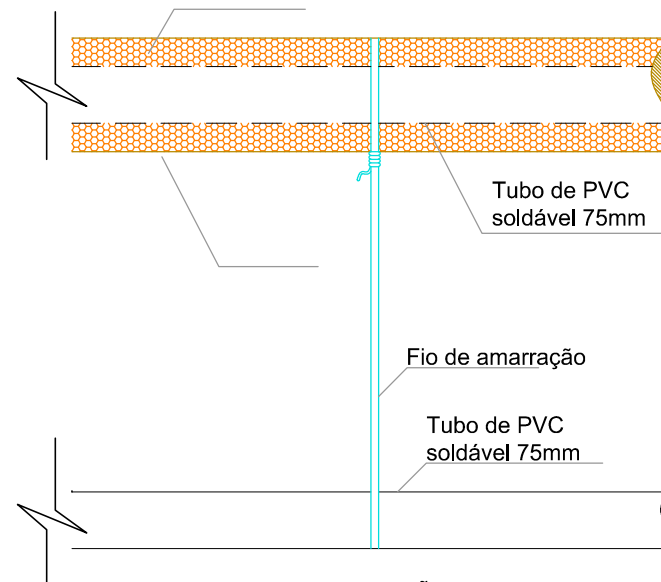

Cap de PVC soldável
75mm

Flange roscável
de PVC 3/4"

Curva 90° de PVC
soldável 25mm

Tubo de PVC
soldável 25mm

União roscável
de PVC 3/4"

DETALHE DAS CONEXÕES

DETALHE DA AMARRAÇÃO USADA PARA
SEGURAR A TUBULAÇÃO.

Vista frontal

Vista lateral

Vista frontal

Vista lateral

Planta

Planta

DETALHE DOS BLOCOS DE CONCRETO PARA PASSAGEM DAS TUBULAÇÕES