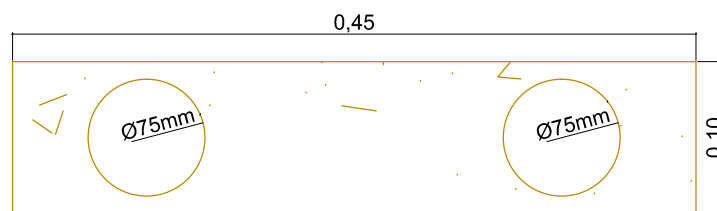

Cap de PVC soldável
75mm

Flange roscável
de PVC 3/4"

Curva 90° de PVC
soldável 25mm

Tubo de PVC
soldável 25mm

União roscável
de PVC 3/4"

DETALHE DAS CONEXÕES

DETALHE DA AMARRAÇÃO USADA PARA
SEGURAR A TUBULAÇÃO.

Vista frontal

Vista lateral

Vista frontal

Vista lateral

Planta

Planta

DETALHE DOS BLOCOS DE CONCRETO PARA PASSAGEM DAS TUBULAÇÕES