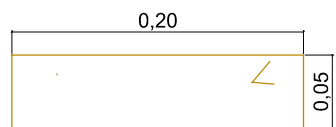

Cap de PVC soldável
75mm

Flange roscável
de PVC 3/4"

Curva 90° de PVC
soldável 25mm

Tubo de PVC
soldável 25mm

União roscável
de PVC 3/4"

DETALHE DAS CONEXÕES

DETALHE DA AMARRAÇÃO USADA PARA
SEGURAR A TUBULAÇÃO.

Vista frontal

Vista lateral

Vista frontal

Vista lateral

Planta

Planta

DETALHE DOS BLOCOS DE CONCRETO PARA PASSAGEM DAS TUBULAÇÕES