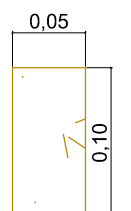

Cap de PVC soldável
75mm

Flange roscável
de PVC 3/4"

Curva 90° de PVC
soldável 25mm

Tubo de PVC
soldável 25mm

União roscável
de PVC 3/4"

DETALHE DAS CONEXÕES

DETALHE DA AMARRAÇÃO USADA PARA
SEGURAR A TUBULAÇÃO.

Vista frontal

Vista lateral

Vista frontal

Vista lateral

Planta

Planta

DETALHE DOS BLOCOS DE CONCRETO PARA PASSAGEM DAS TUBULAÇÕES