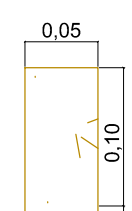

Cap de PVC soldável
75mm

Flange roscável
de PVC 3/4"

Curva 90° de PVC
soldável 25mm

Tubo de PVC
soldável 25mm

União roscável
de PVC 3/4"

DETALHE DAS CONEXÕES

DETALHE DA AMARRAÇÃO USADA PARA
SEGURAR A TUBULAÇÃO.

Vista frontal

Vista lateral

Vista frontal

Vista lateral

Planta

Planta

DETALHE DOS BLOCOS DE CONCRETO PARA PASSAGEM DAS TUBULAÇÕES