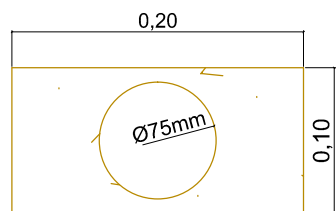

Cap de PVC soldável
75mm

Flange roscável
de PVC 3/4"

Curva 90° de PVC
soldável 25mm

Tubo de PVC
soldável 25mm

União roscável
de PVC 3/4"

DETALHE DAS CONEXÕES

DETALHE DA AMARRAÇÃO USADA PARA
SEGURAR A TUBULAÇÃO.

Vista frontal

Vista lateral

Vista frontal

Vista lateral

Planta

Planta

DETALHE DOS BLOCOS DE CONCRETO PARA PASSAGEM DAS TUBULAÇÕES